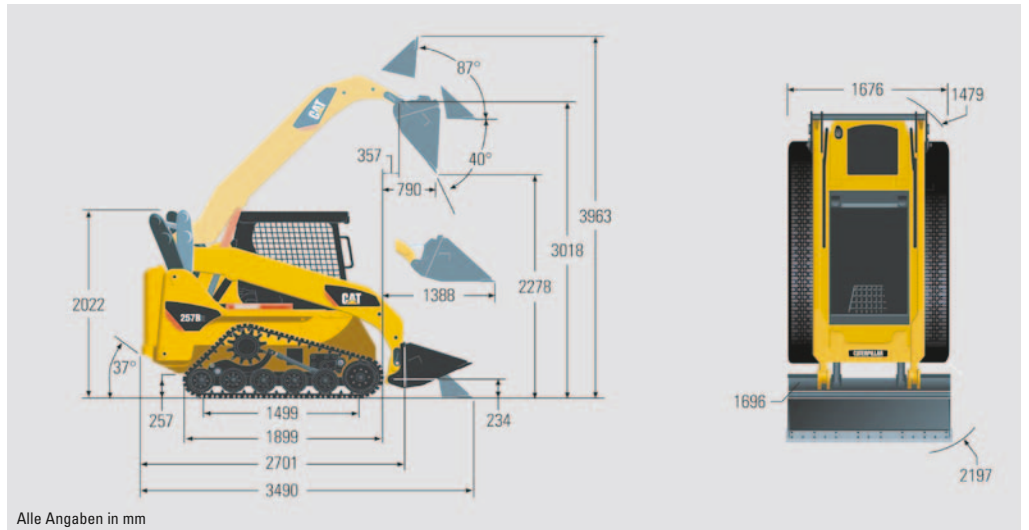

Abbruchhammer

Erdbohrer

4-in-1-Schaufel

Kehrbesen

Kehrschaufel

Palettengabel

Rußfilter Steinschaufel

Deltalader CAT 257B

| | | |
|-------------------|----------------|-------------------|
| Einsatzgewicht | t | 3,5 |
| Leistung | kW | 43 |
| Schaufelinhalt | m ³ | 0,4 |
| Fahrbare Nutzlast | kg | 1047 |
| Länge Transport | mm | 3490 |
| Breite Transport | mm | 1740 |
| Höhe Transport | mm | 2022 |
| Art-Nr. | | RLK-CAT257 |

Pluspunkte:

- Schnellwechseleinrichtung
- Komfortfahrersitz mit Sitzkontaktschalter und gepolstertem Sicherheitsbügel
- Gefedertes Deltalaufwerk mit Gummiketten sorgt für hohen Fahrkomfort
- Verlängerung der Arbeitssaison durch hervorragende Traktion bei widrigen Bodenverhältnissen, Bodendruck nur 0,3 bar
- Gute Sicht auf Arbeitsausrüstung
- Kräftige Hydraulik mit Grenzlastregelung und hohen Leistungsreserven
- Integrierte Parallelführung und Schwimmstellung des Hubgerüsts
- Hydraulische Vorsteuerung für Fahr- und Arbeitshydraulik
- Steinschlagschutz FOPS
- Überrollschutz ROPS