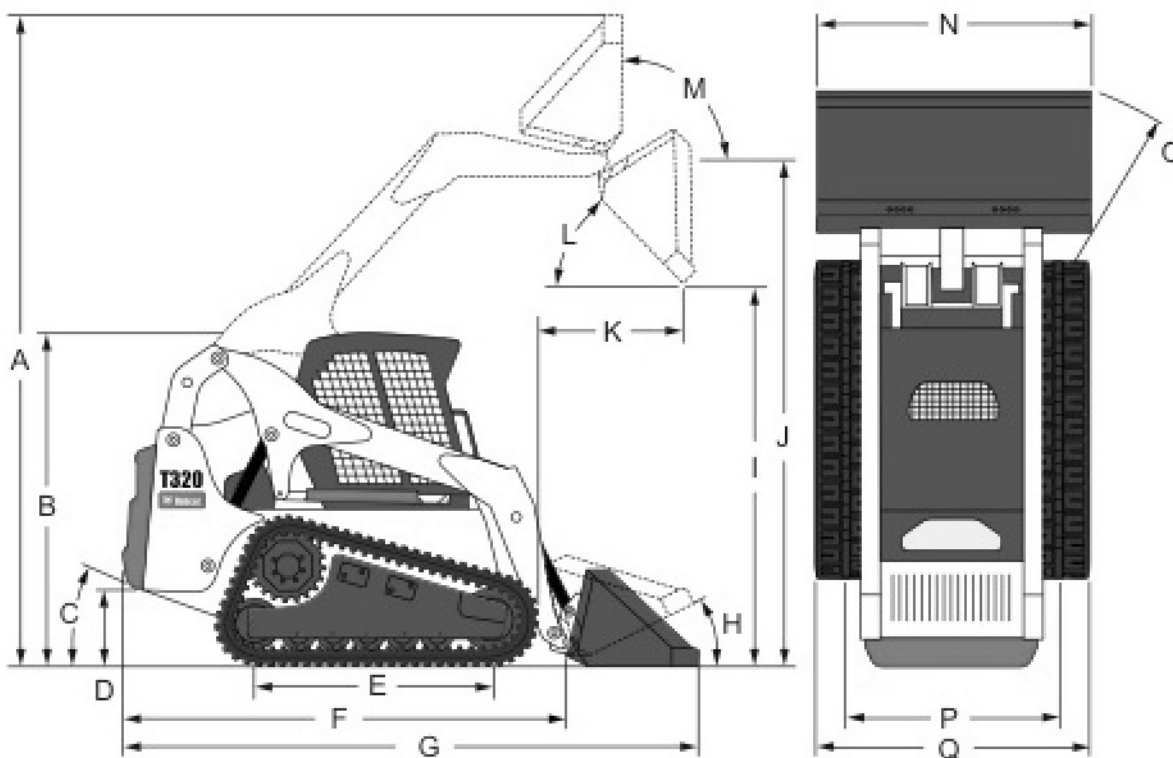

KOMPAKTLADER

Bobcat T320

BBL
MietService

| | | | |
|-----------------|---------|-----------------------------|--------------------|
| Gewicht | 4,4 t | Länge (mit Schaufel) | 3630 mm |
| Leistung | 67,6 kW | Schaufelvolumen | 0,6 m ³ |
| Breite | 2032 mm | Fahrbare Nutzlast | 1,45 t |
| Höhe | 2055 mm | Max. Ausschütthöhe | 2576 mm |

| | | | |
|-----|---------|-----|---------|
| (A) | 4138 mm | (J) | 3261 mm |
| (B) | 2055 mm | (K) | 899 mm |
| (C) | 34° | (L) | 40,2° |
| (D) | 221 mm | (M) | 97,8° |
| (E) | 1618 mm | (N) | 2032 mm |
| (F) | 2908 mm | (O) | 2139 mm |
| (G) | 3630 mm | (P) | 1532 mm |
| (H) | 30° | (Q) | 1981 mm |
| (I) | 2576 mm | | |