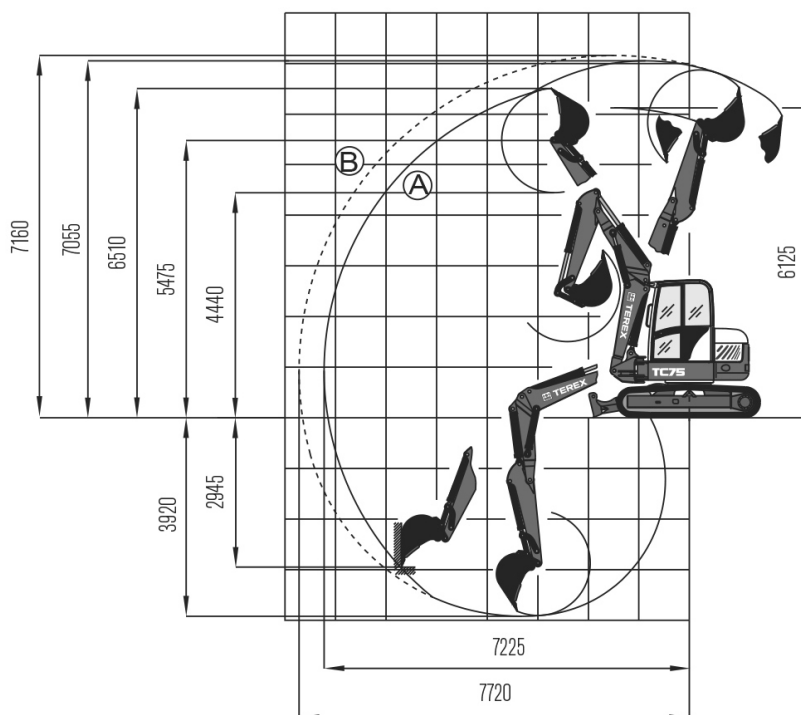

KOMPAKTBAGGER

Terex TC 75

BBL
MietService

Gewicht	8,0 t	max. vert. Grabtiefe	2945 mm
Leistung	54 kW	max. Reichweite auf Standebene	7700 mm
Breite	2330 mm	Überladehöhe	4440 mm
Höhe	2720 mm		

CIRCULARAUSLEGER

A = Grabkurve mit begrenzter Reichweite
B = Reichweite nicht begrenzt

TRAGFÄHIGKEITEN

Höhe Löffeldrehpunkt		Lastabstand ab Mitte Drehkranz							
		3,0 m		4,0 m		5,0 m		6,0 m	
		Längs	Quer	Längs	Quer	Längs	Quer	Längs	Quer
3,0 m	A	-	-	2,40	1,61	2,10	1,04	-	-
	V	-	-	2,04	1,55	1,33	0,99	-	-
1,5 m	A	3,85	2,57	3,08	1,49	2,23	1,01	1,64	0,72
	V	3,20	2,44	1,96	1,41	1,28	0,96	0,91	0,67
0 m	A	5,23	2,07	2,92	1,27	2,03	0,92	1,37	0,68
	V	2,67	1,96	1,61	1,20	1,14	0,87	0,83	0,64
-1,0 m	A	4,45	1,96	2,50	1,20	1,76	0,86	1,11	0,66
	V	2,52	1,83	1,51	1,10	1,06	0,83	0,77	0,62