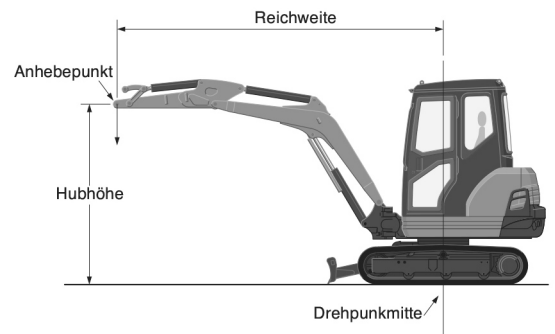

KOMPAKTBAGGER

Kubota KX 71-3

BBL
MietService

Gewicht	2,8 t	max. vert. Grabtiefe	2260 mm
Leistung	20,5 kW	max. Reichweite auf Standebene	4580 mm
Breite	1500 mm	Überladehöhe	3170 mm
Höhe	2410 mm		

HUBLASTTABELLE

KX71-3 (Kabine) mit 1150mm Löffelstiel, Gummiketten Typ: daN (ton)

Hubhöhe	Reichweite (2,5m)			Reichweite (Max.)		
	Über Schild		Über die Seite 360°	Über Schild		Über die Seite 360°
	Schild abgesenkt	Schild angehoben		Schild abgesenkt	Schild angehoben	
2,0m	540 (0,55)	540 (0,55)	540 (0,55)	-	-	-
1,5m	670 (0,68)	670 (0,68)	610 (0,62)	-	-	-
1,0m	790 (0,81)	690 (0,70)	590 (0,60)	450 (0,46)	340 (0,35)	300 (0,31)
0m	880 (0,90)	670 (0,68)	570 (0,58)	-	-	-

KX71-3 (Kabine) mit 1350mm Löffelstiel, Gummiketten Typ: daN (ton)

Hubhöhe	Reichweite (2,5m)			Reichweite (Max.)		
	Über Schild		Über die Seite 360°	Über Schild		Über die Seite 360°
	Schild abgesenkt	Schild angehoben		Schild abgesenkt	Schild angehoben	
2,0m	480 (0,49)	480 (0,49)	480 (0,49)	-	-	-
1,5m	610 (0,62)	610 (0,62)	610 (0,62)	-	-	-
1,0m	740 (0,75)	690 (0,70)	590 (0,60)	410 (0,42)	330 (0,33)	290 (0,29)
0m	870 (0,89)	660 (0,67)	560 (0,57)	-	-	-