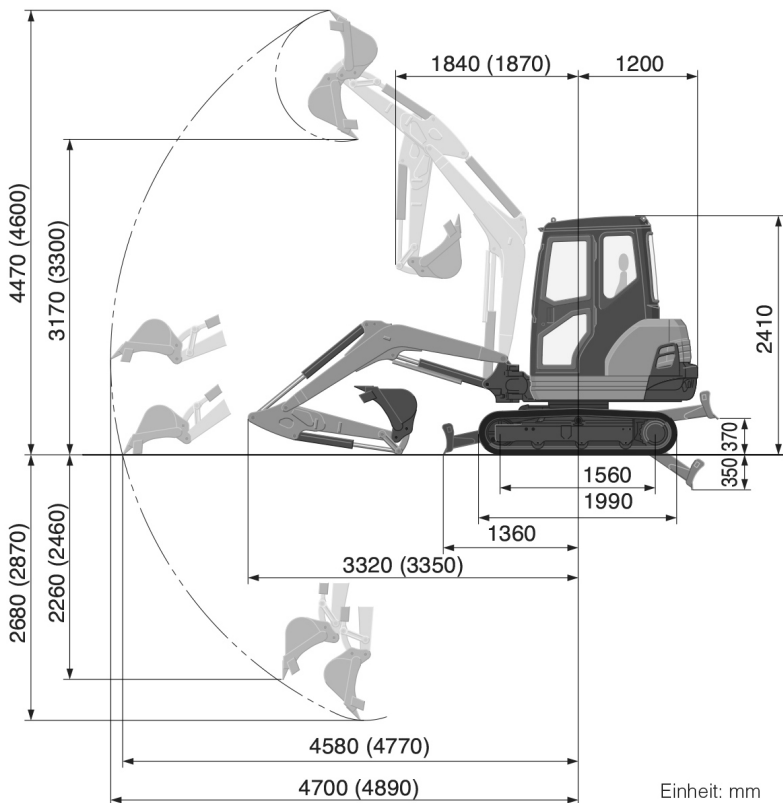

KOMPAKTBAGGER

Kubota KX 71-3

BBL
MietService

Gewicht	2,8 t	max. vert. Grabtiefe	2260 mm
Leistung	20,5 kW	max. Reichweite auf Standebene	4580 mm
Breite	1500 mm	Überladehöhe	3170 mm
Höhe	2410 mm		

HUBLASTTABELLE

KX71-3 (Kabine) mit 1150mm Löffelstiel, Gummiketten Typ: daN (ton)

Hubhöhe	Reichweite (2,5m)			Reichweite (Max.)		
	Über Schild		Über die Seite 360°	Über Schild		Über die Seite 360°
	Schild abgesenkt	Schild angehoben		Schild abgesenkt	Schild angehoben	
2,0m	540 (0,55)	540 (0,55)	540 (0,55)	-	-	-
1,5m	670 (0,68)	670 (0,68)	610 (0,62)	-	-	-
1,0m	790 (0,81)	690 (0,70)	590 (0,60)	450 (0,46)	340 (0,35)	300 (0,31)
0m	880 (0,90)	670 (0,68)	570 (0,58)	-	-	-

KX71-3 (Kabine) mit 1350mm Löffelstiel, Gummiketten Typ: daN (ton)

Hubhöhe	Reichweite (2,5m)			Reichweite (Max.)		
	Über Schild		Über die Seite 360°	Über Schild		Über die Seite 360°
	Schild abgesenkt	Schild angehoben		Schild abgesenkt	Schild angehoben	
2,0m	480 (0,49)	480 (0,49)	480 (0,49)	-	-	-
1,5m	610 (0,62)	610 (0,62)	610 (0,62)	-	-	-
1,0m	740 (0,75)	690 (0,70)	590 (0,60)	410 (0,42)	330 (0,33)	290 (0,29)
0m	870 (0,89)	660 (0,67)	560 (0,57)	-	-	-