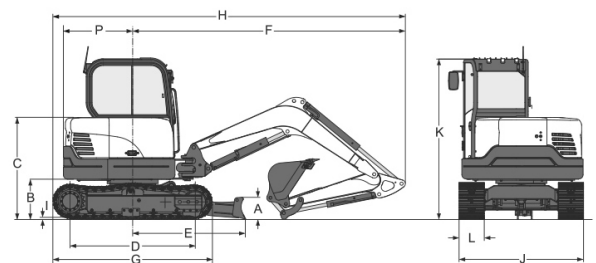

KOMPAKTBAGGER

Bobcat E60

*BBL
MietService*

Gewicht	6,1 t
Leistung	37,3 kW
Breite	1980 mm
Höhe	2550 mm

max. vert. Grabtiefe	3165 mm
max. Reichweite auf Standebene	6380 mm
Überladehöhe	3940 mm

Arbeitsbereich

(A) —°	(E) — mm	(I) 3940 mm
(B) 6130 mm	(F) — mm	(J) 4125 mm
(B) 6500 mm	(G) — mm	(J) 3095 mm
(C) 6005 mm	(G) — mm	(K) 3725 mm
(C) 6380 mm	(H) 5685 mm	(K) 4145 mm
(D) 2415 mm	(H) 5853 mm	
(D) 2500 mm		

Abmessungen

(A) 350 mm	(G) 2550 mm	(M) — mm
(B) 820 mm	(H) 5565 mm	(N) — mm
(C) 1623 mm	(H) — mm	(O) 2415 mm
(D) 1990 mm	(I) — mm	(O) 2500 mm
(E) 1805 mm	(J) 1980 mm	(P) 1102 mm
(F) 4295 mm	(K) 2550 mm	(Q) — mm
(F) — mm	(L) 400 mm	