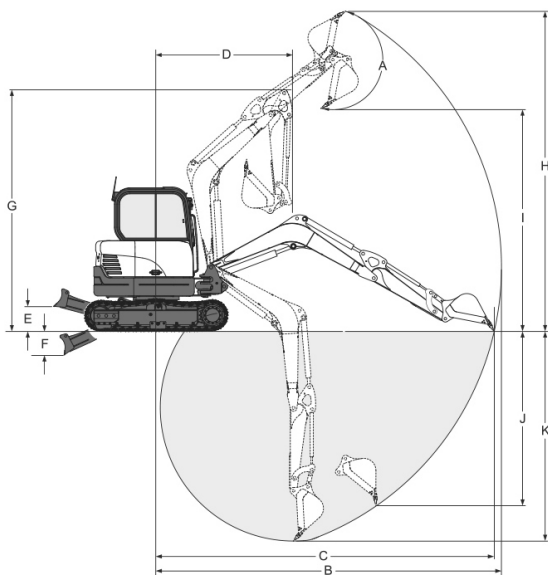

KOMPAKTBAGGER

Bobcat E60

*BBL
MietService*

Gewicht	6,1 t
Leistung	37,3 kW
Breite	1980 mm
Höhe	2550 mm

max. vert. Grabtiefe	3165 mm
max. Reichweite auf Standebene	6380 mm
Überladehöhe	3940 mm

Arbeitsbereich

(A) —°	(E) — mm	(I) 3940 mm
(B) 6130 mm	(F) — mm	(J) 4125 mm
(B) 6500 mm	(G) — mm	(J) 3095 mm
(C) 6005 mm	(G) — mm	(K) 3725 mm
(C) 6380 mm	(H) 5685 mm	(K) 4145 mm
(D) 2415 mm	(H) 5853 mm	
(D) 2500 mm		

Abmessungen

(A) 350 mm	(G) 2550 mm	(M) — mm
(B) 820 mm	(H) 5565 mm	(N) — mm
(C) 1623 mm	(H) — mm	(O) 2415 mm
(D) 1990 mm	(I) — mm	(O) 2500 mm
(E) 1805 mm	(J) 1980 mm	(P) 1102 mm
(F) 4295 mm	(K) 2550 mm	(Q) — mm
(F) — mm	(L) 400 mm	