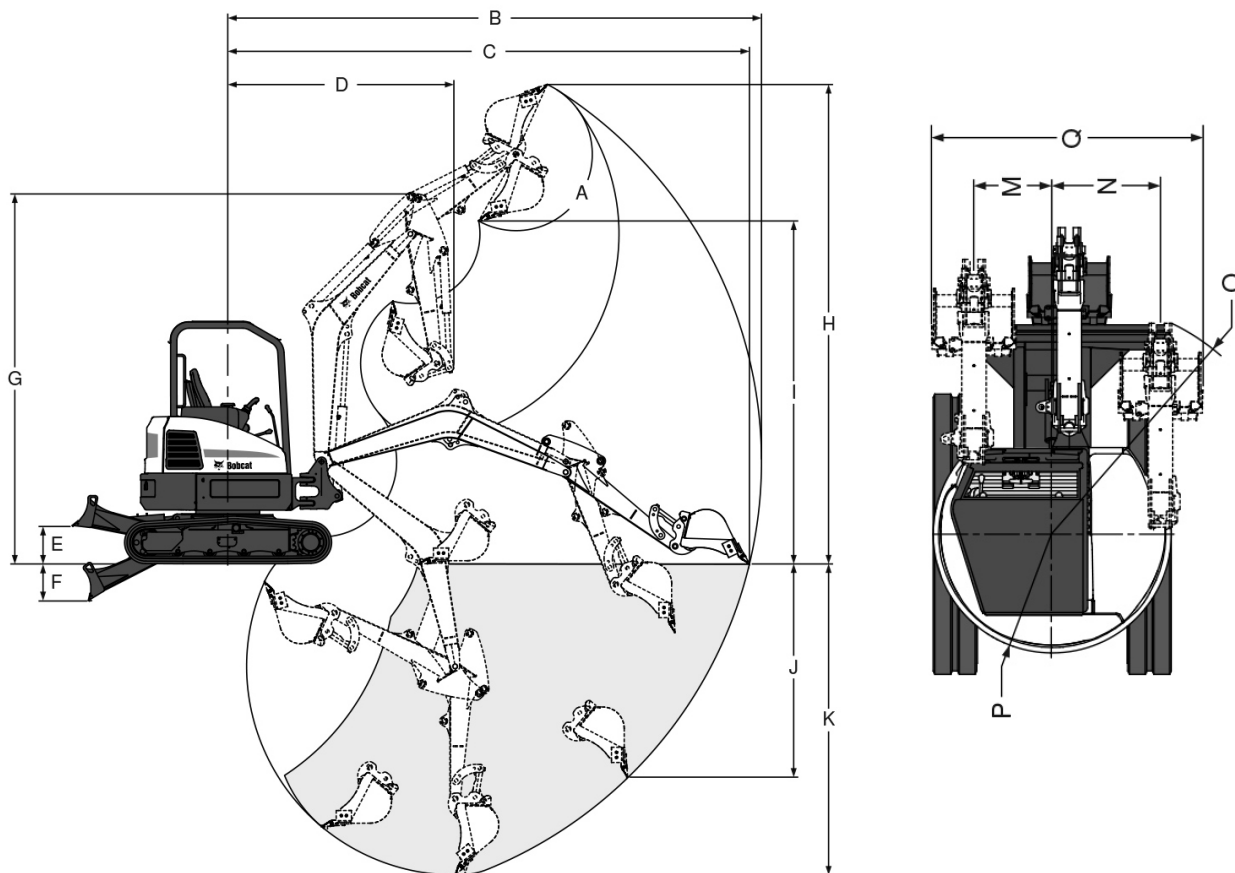

# KOMPAKTBAGGER

## Bobcat E 35

*BBL  
MietService*

<b>Gewicht</b>	3,4 t	<b>max. vert. Grabtiefe</b>	2136 mm
<b>Leistung</b>	24,4 kW	<b>max. Reichweite auf Standebene</b>	5230 mm
<b>Breite</b>	1750 mm	<b>Überladehöhe</b>	3437 mm
<b>Höhe</b>	2429 mm		

(A)	185°	(G)	3708.0 mm	(M)	575.0 mm
(B)	5351.0 mm	(H)	4804.0 mm	(N)	795.0 mm
(C)	5230.0 mm	(H*)	4985.0 mm	(O)	1788.0 mm
(C*)	5520.0 mm	(I)	3437.0 mm	(P)	875.0 mm
(D)	2267.0 mm	(I*)	3618.0 mm	(Q)	1982.0 mm
(D*)	2327.0 mm	(J)	2136.0 mm	(R)	1762.0 mm
(E)	376.0 mm	(K)	3117.0 mm		
(F)	371.0 mm	(K*)	3417.0 mm		